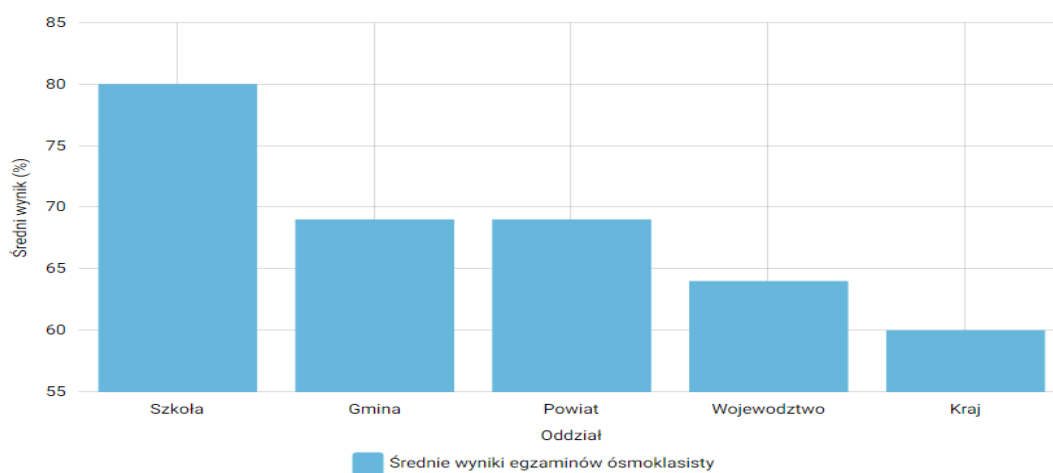

J.POLSKI – SSP nr 1 STO 2021 – 80%

MATEMATYKA – SSP nr 1 STO 2021 – 86%

J. ANGIELSKI – SSP nr 1 STO 2021 – 96%