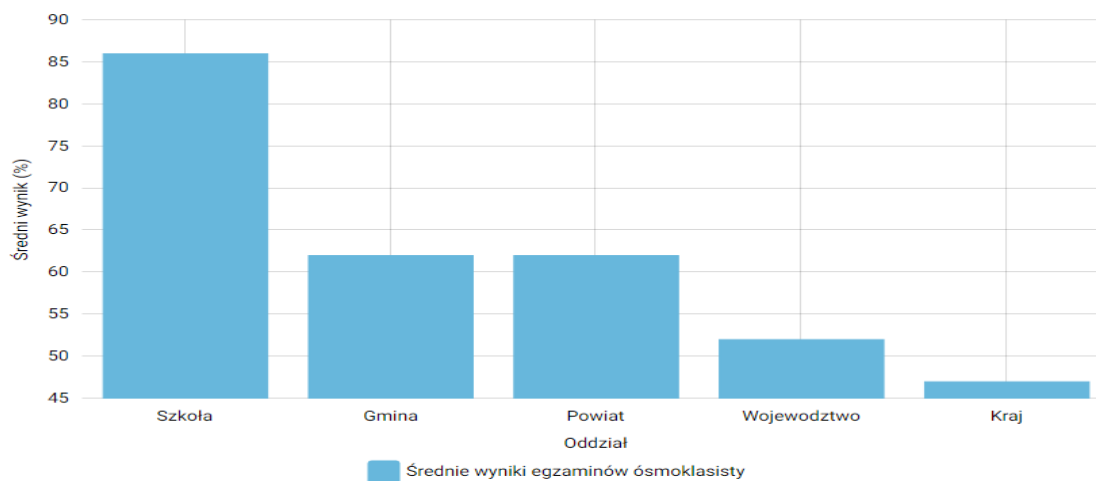

J.POLSKI – SSP nr 1 STO 2021 – 80%

MATEMATYKA – SSP nr 1 STO 2021 – 86%

J. ANGIELSKI – SSP nr 1 STO 2021 – 96%